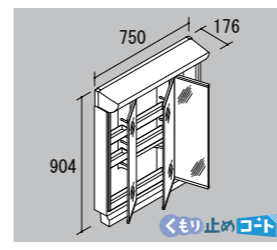

ドライスペース

洗面器一体形カウンター

右奥の排水口

水栓取付面を一段低くすることで、サイドをドライスペースとして活用できます。

手のひらに合ったやわらかなカーブを採用。より安心してラクに使えます。

ボウルを広く使えるように排水口は右奥に。見た目もすっきり、美しくなりました。

エコハンドル

よく使う正面のハンドル位置で「水」を出す省エネ設計。

従来品

従来のシングルレバー混合水栓は、レバーハンドル正面の位置でお湯が出るため、無意識のうちに無駄なお湯を使っていました。

エコハンドル

お湯が混合する位置はクリックでお知らせします。

レバーハンドル正面の位置では水が出ます。

ミラーキャビネット

3面鏡(全収納・蛍光灯照明)
MGJ1-753TXU

3面鏡トレイアレンジ

5cm刻みで高さを自由にアレンジ。入れるものの高さにピッタリ合わせられます。

トレイ3段 トレイ2段

てまなし排水口

てまなし排水口

上の通水部は、ゴミがたまらないので、通水を妨げません。

ゴミは、ヘアキャッチャー下部でキャッチします。

スムーズに通水させるヘアキャッチャー

排水栓は着脱式で分解もできるので、お掃除も簡単です。