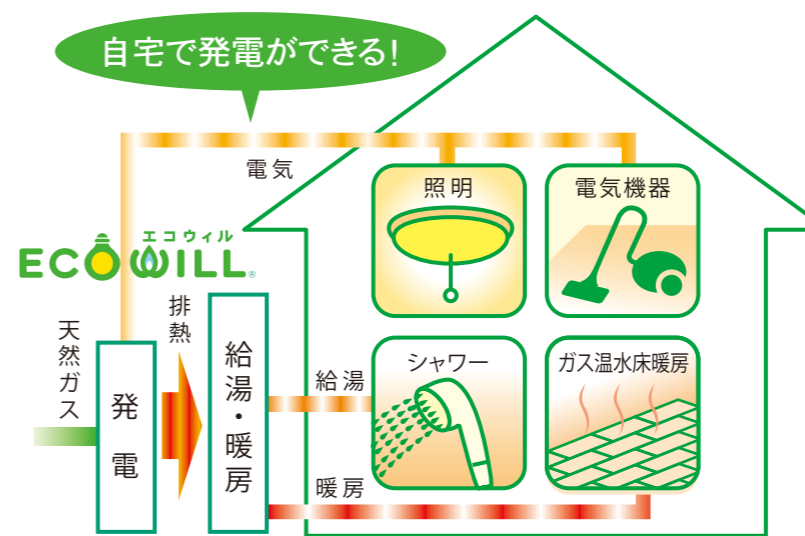

※保証開始日から10年を超えた場合は、有償での定期点検と主要部分の交換が必要です。

ガス発電・給湯暖房システム エコウィル

発電 給湯 暖房 全自動
ぶる

エコウィルは、クリーンな天然ガスで発電し、その時出る熱でお湯も沸かせて暖房もできるガス発電・給湯暖房システムです。

🌿 ガスの力で電気をつくる

ガス発電・給湯暖房システム

リモコンセット(ドットマトリクスタイプ)

台所リモコン

浴室リモコン

🌿 エコウィルが家中を快適に

自宅で発電することにより、ご家庭の電気、暖房、給湯をまかなえ、ヌックやカワックも使えます。

🌿 購入電力量を年間約37%も削減

■購入電力量比較

(計算条件)
戸建住宅4人家族での想定
●「従来システム(ファンヒーター使用)」の使用機器:ガス
ふる給湯器、ガスファンヒーター(LD)、ガスコンロ、LD以外
の暖房および冷房は電気エアコンを使用
●「エコウィル」の使用機器:ガス発電・給湯暖房機、ガ
ス温水床暖房(LD)、ミストサウナ機能付きガス温浴
室暖房乾燥機、ガスコンロ、LD以外の暖房および冷房
は電気エアコンを使用