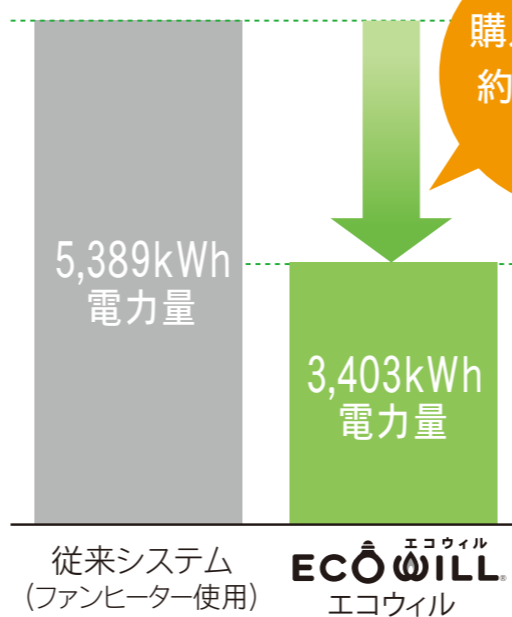

浴室リモコン

🌿 エコウィルが家中を快適に

自宅で発電することにより、ご家庭の電気、暖房、給湯をまかなえ、ヌックやカワックも使えます。

🌿 購入電力量を年間約37%も削減

■購入電力量比較

(計算条件)
戸建住宅4人家族での想定
●「従来システム(ファンヒーター使用)」の使用機器:ガス
ふる給湯器、ガスファンヒーター(LD)、ガスコンロ、LD以外
の暖房および冷房は電気エアコンを使用
●「エコウィル」の使用機器:ガス発電・給湯暖房機、ガ
ス温水床暖房(LD)、ミストサウナ機能付きガス温浴
室暖房乾燥機、ガスコンロ、LD以外の暖房および冷房
は電気エアコンを使用