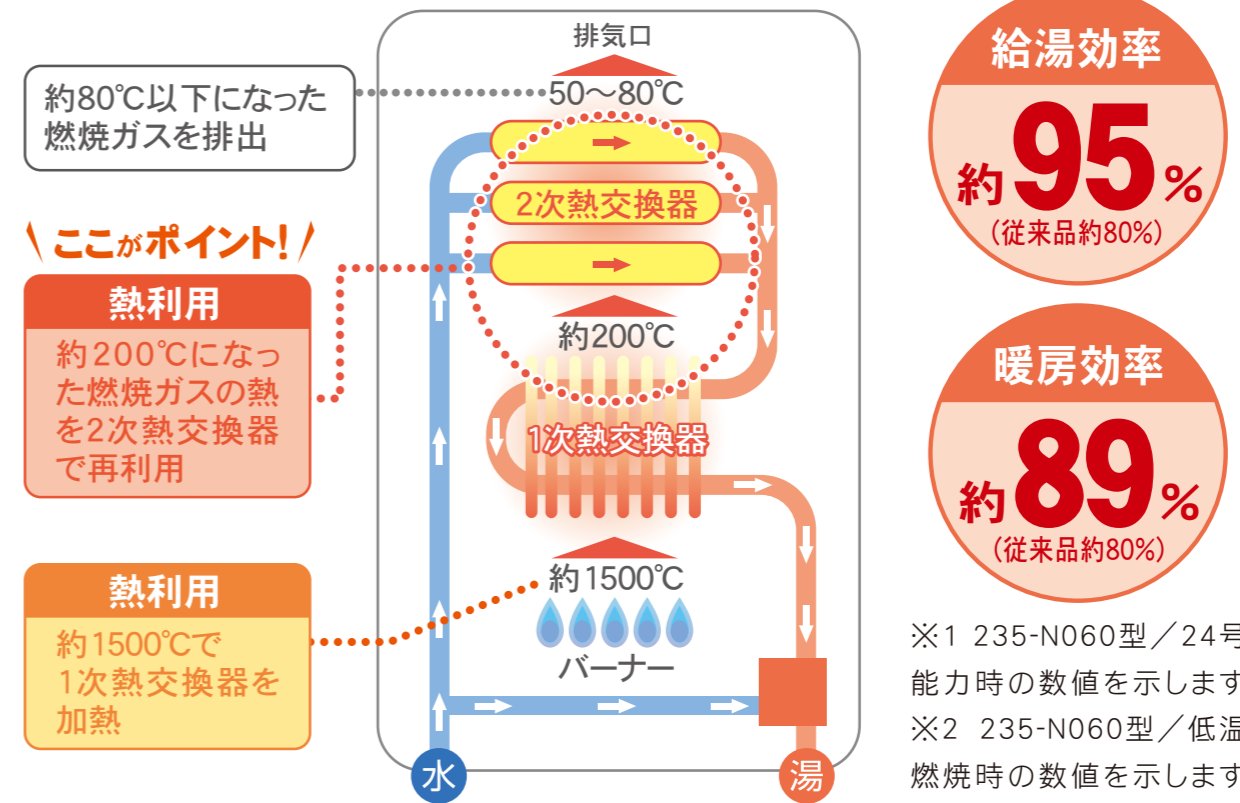

給湯効率
約**95%**
(従来品約80%)

暖房効率
約**89%**
(従来品約80%)

※1 235-N060型/24号能力時の数値を示します。
※2 235-N060型/低温燃焼時の数値を示します。

地球温暖化防止に貢献！ 地球にやさしいエコロジー設計

年間約240kg-CO₂(約13%)のCO₂排出量を削減!

年間のエコジョーズ1台あたりのCO₂削減量約240kg-CO₂はユーカリの木26本が吸収するCO₂量に相当します。※1