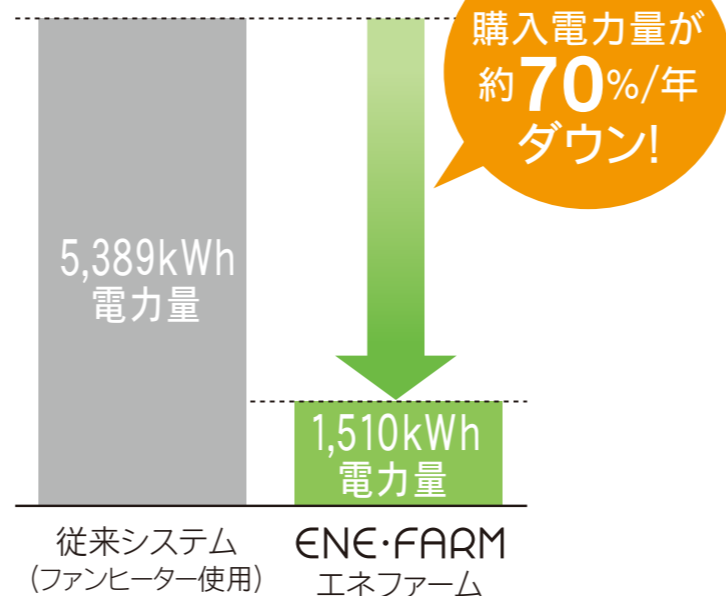

家庭用燃料電池コージェネレーションシステム エネファーム

発電時に発生する熱を給湯や床暖房などにムダなく使うことで家中を快適空間に。また、暮らす人の生活リズムに合わせた自動運転や、わかりやすいリモコンなど使いやすさも配慮しています。

自宅で電気をつくる

リモコンセット(ドットマトリクスタイプ)

台所リモコン

浴室リモコン

エネファームの仕組み

天然ガスから水素を取り出し、空気中の酸素と反応させて発電。同時に発生する熱でお湯も沸かして利用できるから、効率的。

購入電力量を大幅削減

エネファームなら、購入電力量を年間約70%も削減。発電時の熱も給湯や暖房に利用できて効率的です。

※年間総発電量にして約3880kWh。
従来システムとの比較。

■購入電力量比較

安心フルメンテナンスサポート

万一の故障にも安心、充実のサポート体制。設置後10年間は無償で修理の「あんしん保障」。

定期点検

約3.5年ごとに点検や消耗部品の交換を行います。