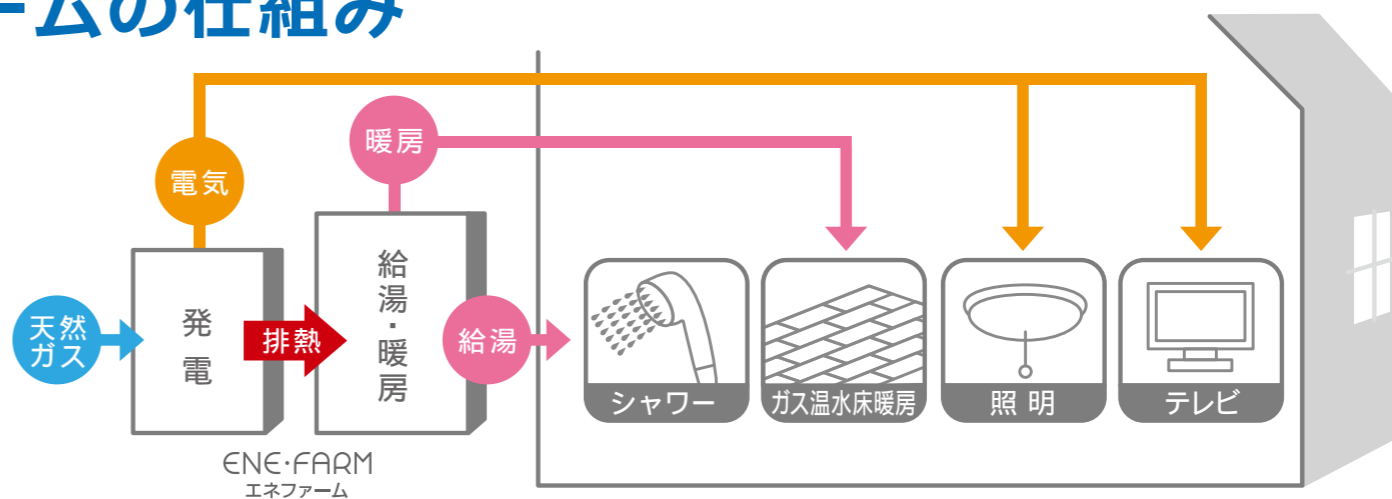

家庭用燃料電池コージェネレーションシステム エネファーム

発電時に発生する熱を給湯や床暖房などにムダなく使うことで家中を快適空間に。また、暮らす人の生活リズムに合わせた自動運転や、わかりやすいリモコンなど使いやすさも配慮しています。

自宅で電気をつくる

リモコンセット(ドットマトリクスタイプ)

台所リモコン

浴室リモコン

エネファームの仕組み

天然ガスから水素を取り出し、空気中の酸素と反応させて発電。同時に発生する熱でお湯も沸かして利用できるから、効率的。